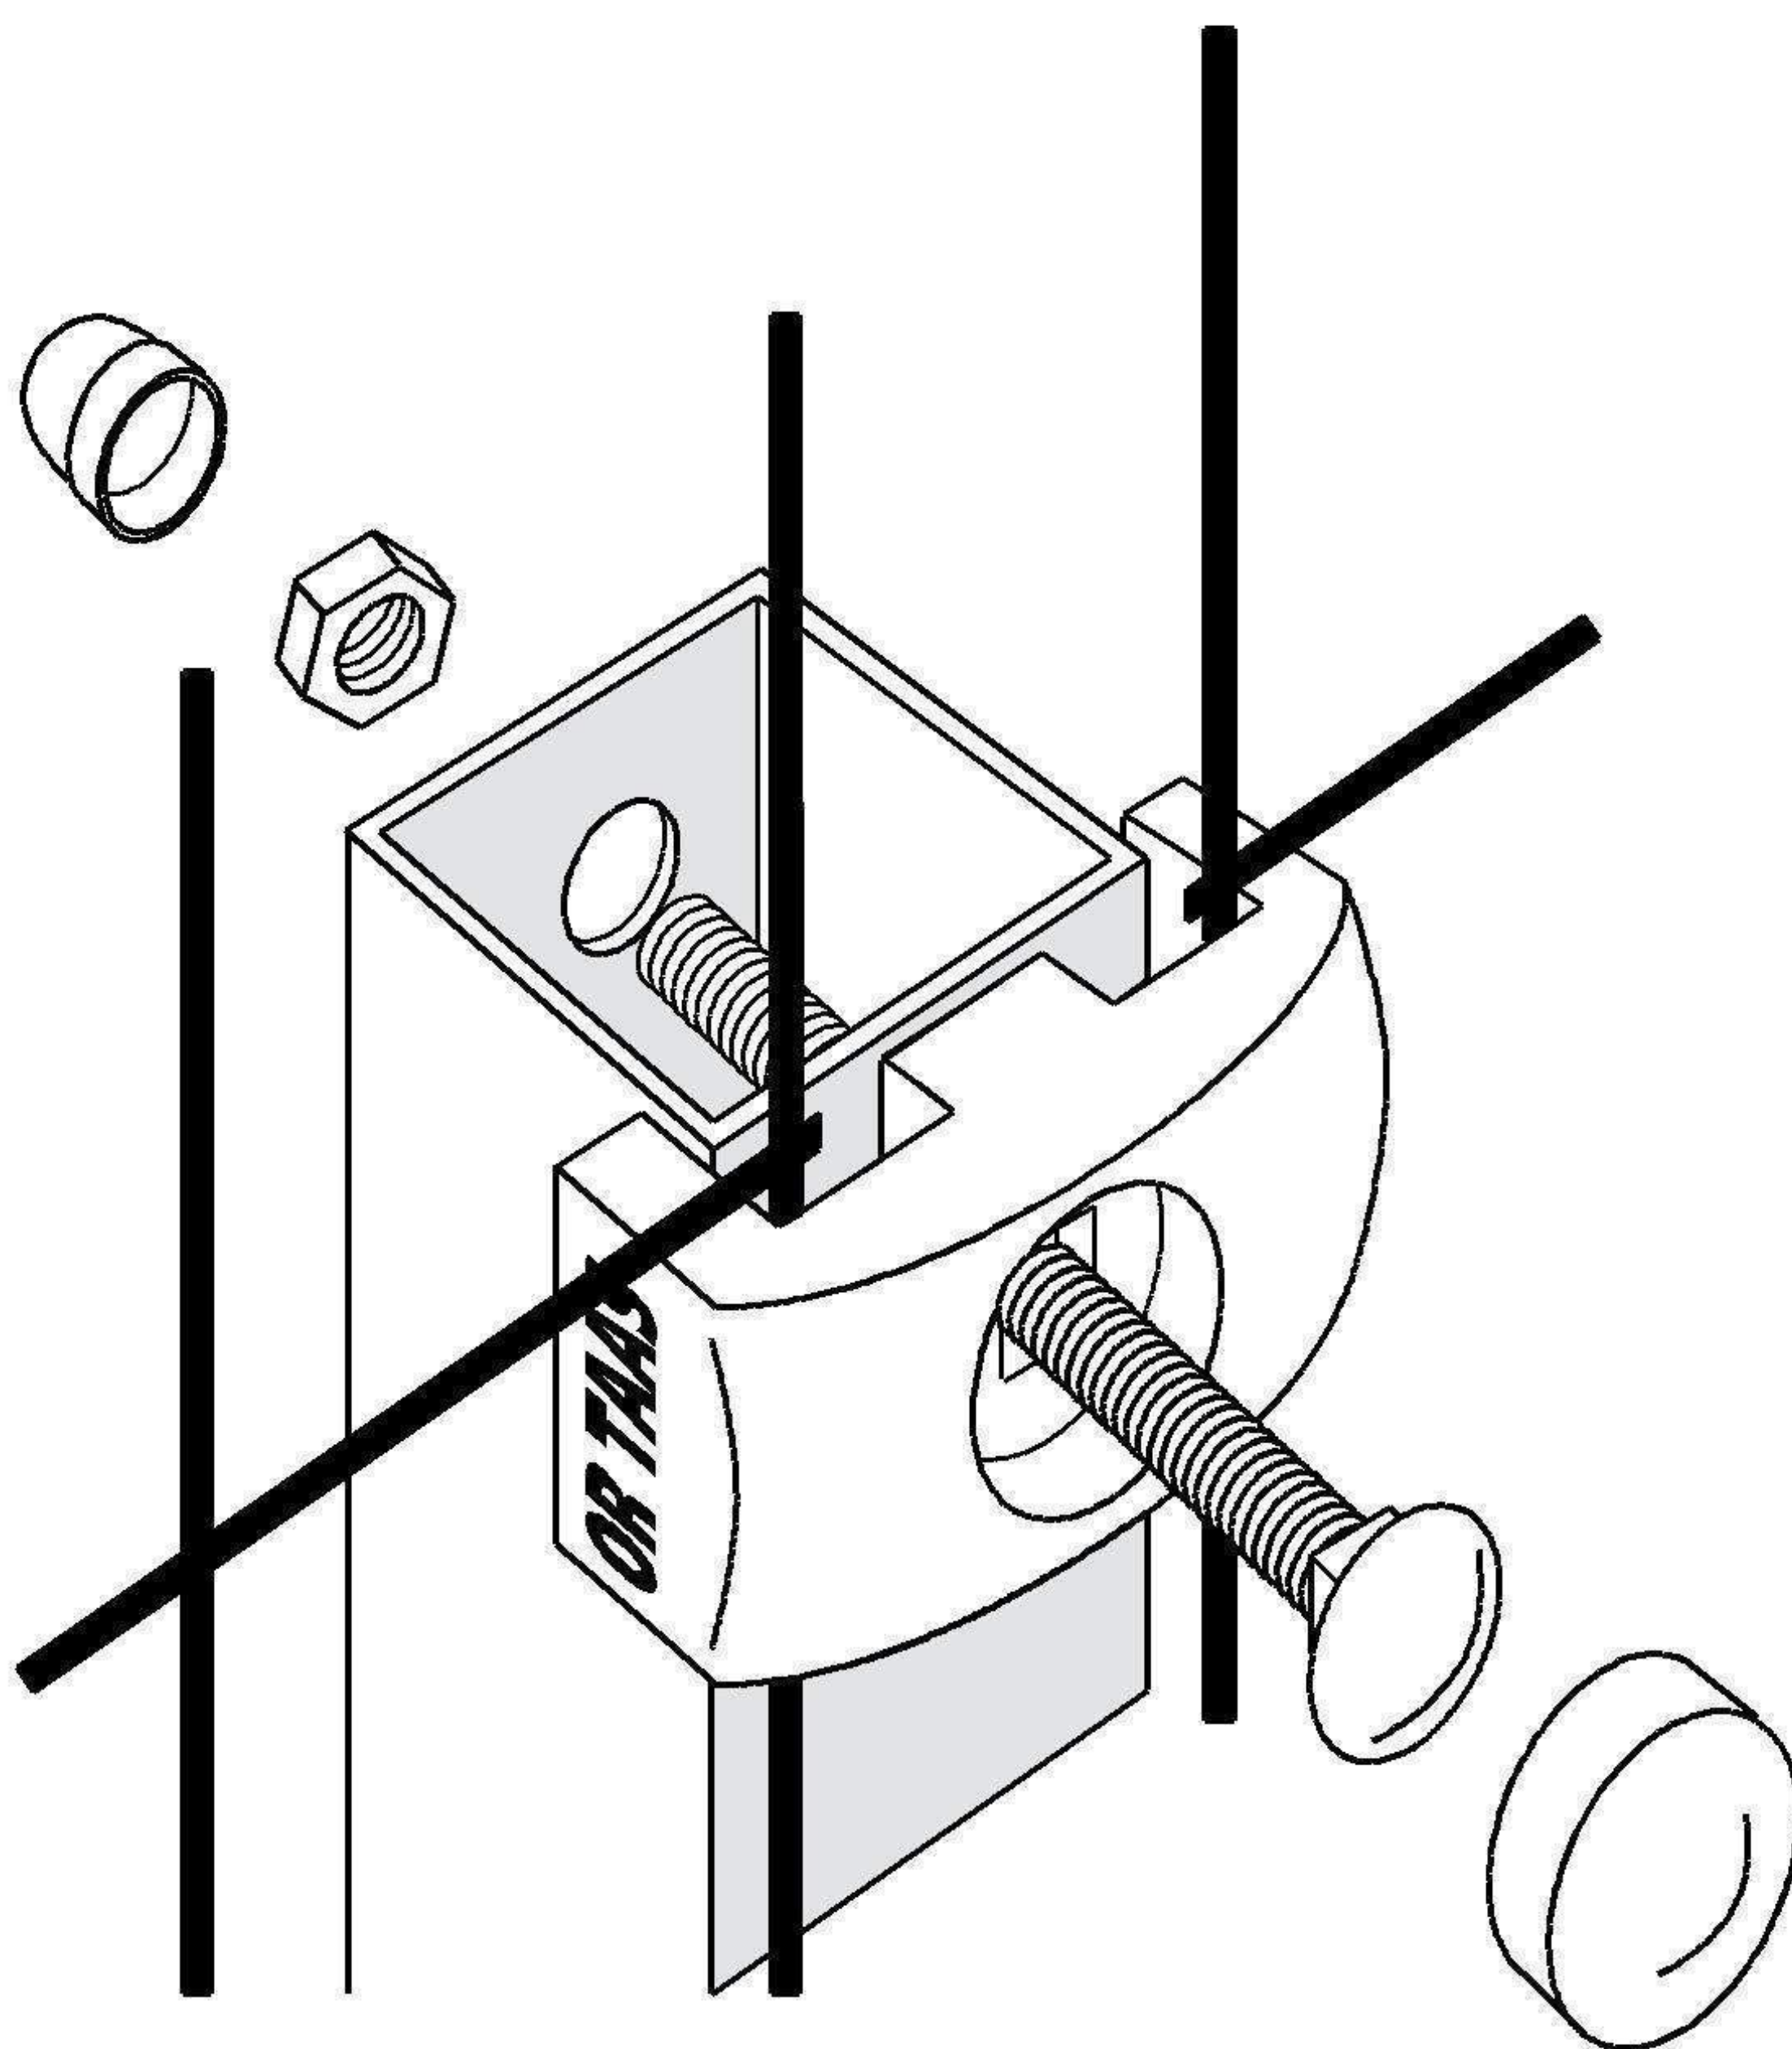

**מפרט טכני:**

- הרשת בנויה מחוט מגולוון בתוספת צבע פוליאסטר בתנור.
- חיבור הרשתות לעמוד יוצר הקשחה בצידי הרשת בנוסף להקשחה העליונה והתחתונה.
- בכמויות מעל 1000 מ' ניתן להזמין בגבהים ובצבעים לפי דרישת המזמין.
- בשיפועים יש להשתמש בעמודי קפיצה לפי הזמנה מיוחדת.
- הגדר בנויה להרכבה עצמית בשיטת עשה זאת בעצמך.
- הגדר מהווה בסיס מעולה לצמחייה מטפסת.
- הגדר משמשת לתיחום ולהגנת גינות וגנים ציבוריים.