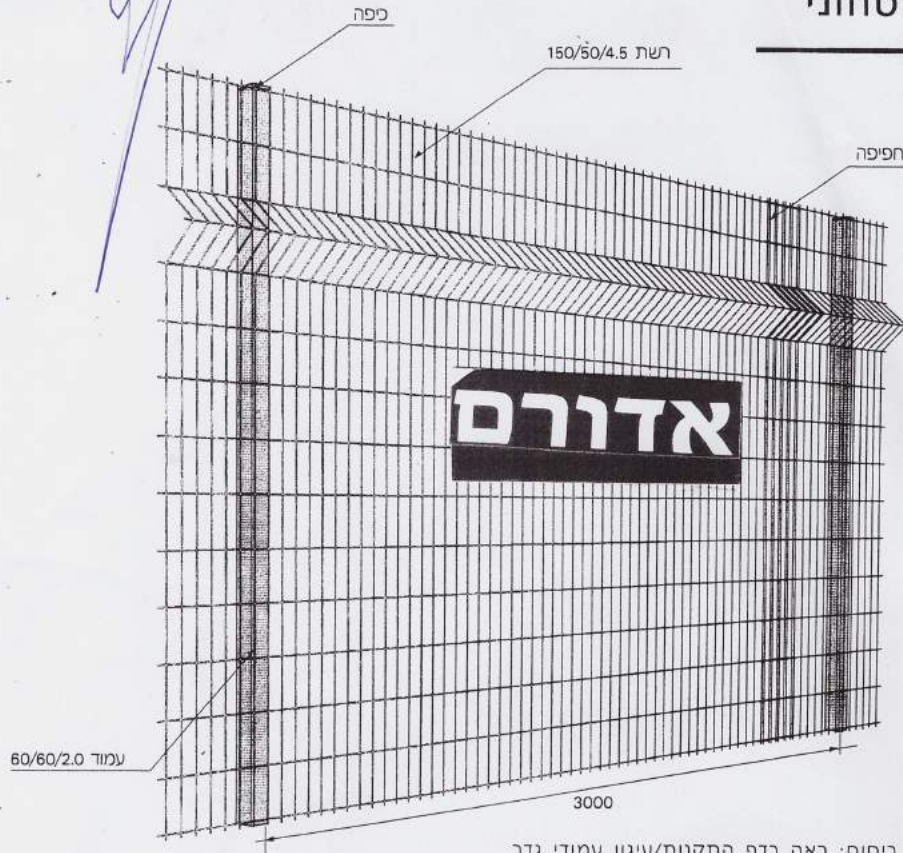

גידור ביטחוני

אילון

ביסוס: ראה בדף התקנות/עיגון עמודי גדר

קליפס רשת לרשת

חובק רשת לעמוד

רשת מזוגזגת - דגם חץ

קורת הקשחה

| מרכזי עמודים | מס' קליפסים | מס' חובקים | עמוד | רשת | גובה |
|--------------|-------------|------------|-----------|------------|------|
| 3000 | 6 | 3 | 60/60/2.0 | 150/50/4.5 | 1300 |
| 3000 | 8 | 4 | 60/60/2.0 | 150/50/4.5 | 1600 |
| 3000 | 8 | 4 | 60/60/2.0 | 150/50/4.5 | 2000 |

המידות במ"מ