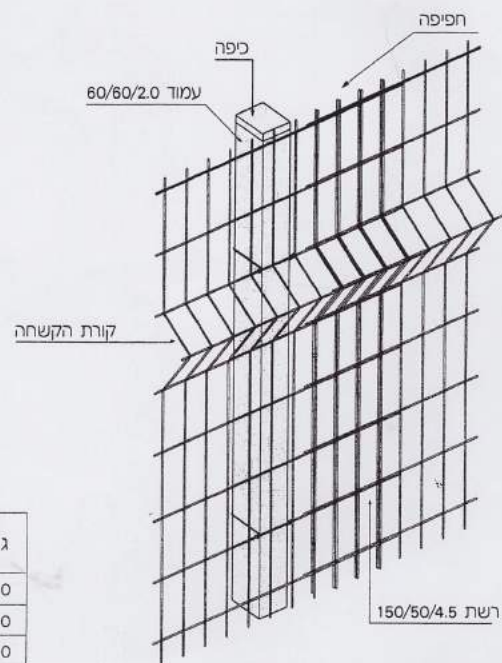

גידור ביטחוני

אילון

ביסוס: ראה בדף התקנות/עיגון עמודי גדר

קליפס רשת לרשת

חובק רשת לעמוד

רשת מזוגזגת - דגם חץ

קורת הקשחה

| מרכזי עמודים | מס' קליפסים | מס' חובקים | עמוד | רשת | גובה |
|--------------|-------------|------------|-----------|------------|------|
| 3000 | 6 | 3 | 60/60/2.0 | 150/50/4.5 | 1300 |
| 3000 | 8 | 4 | 60/60/2.0 | 150/50/4.5 | 1600 |
| 3000 | 8 | 4 | 60/60/2.0 | 150/50/4.5 | 2000 |

המידות במ"מ