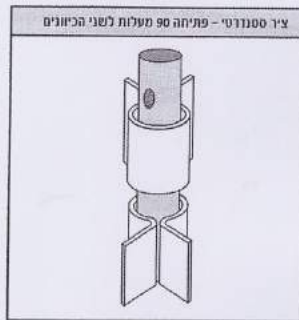

אדורם

גידור ופיתוח

כל שיטות הגידור-אזרחי ובטחוני

פשפש לירון

מק"ט 1602
שער רשת

מפרט סכני:

- כל חלקי השער מגולוונים בחם לאחר היצור.
- ניתן לשנות מיקום צירים לכיווני פתיחה ולזוויות פתיחה
- הציר העליון ארוך יותר ומחורר בקצהו העליון להכנסת פין פציל למניעת הרמת כנף השער.
- בשער סטנדרטי הרשת מרותכת לצידו החיצוני של השער.
- ניתן לקבל את רוחב הכנף במידות: 1200, 1000, 800 מ"מ.
- ניתן להזמין פרט סגירה של צילינדר או מנועול חשמלי עם בקרה מרחוק.