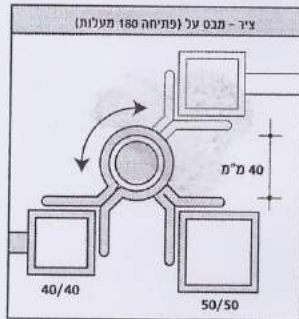

אדורם

גידור ופיתוח

כל שיטות הגידור-אזרחי ובטחוני

פשפש לירון

מק"ט 1602
שער רשת

מפרט סכני:

- כל חלקי השער מגולוונים בחם לאחר היצור.
- ניתן לשנות מיקום צירים לכיווני פתיחה ולזוויות פתיחה
- הציר העליון ארוך יותר ומחורר בקצהו העליון להכנסת פין פציל למניעת הרמת כנף השער.
- בשער סטנדרטי הרשת מרותכת לצידו החיצוני של השער.
- ניתן לקבל את רוחב הכנף במידות: 1200, 1000, 800 מ"מ.
- ניתן להזמין פרט סגירה של צילינדר או מנועול חשמלי עם בקרה מרחוק.