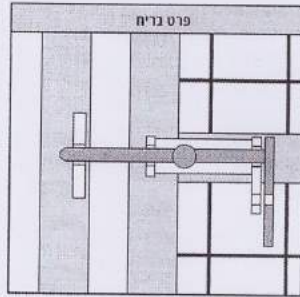

אדורם

גידור ופיתוח

כל שיטות הגידור-אזרחי ובטחוני

פשפש לירון

מק"ט 1602
שער רשת

מפרט סכני:

- כל חלקי השער מגולוונים בחם לאחר היצור.
- ניתן לשנות מיקום צירים לכיווני פתיחה ולזוויות פתיחה
- הציר העליון ארוך יותר ומחורר בקצהו העליון להכנסת פין פציל למניעת הרמת כנף השער.
- בשער סטנדרטי הרשת מרותכת לצידו החיצוני של השער.
- ניתן לקבל את רוחב הכנף במידות: 1200, 1000, 800 מ"מ.
- ניתן להזמין פרט סגירה של צילינדר או מנועול חשמלי עם בקרה מרחוק.