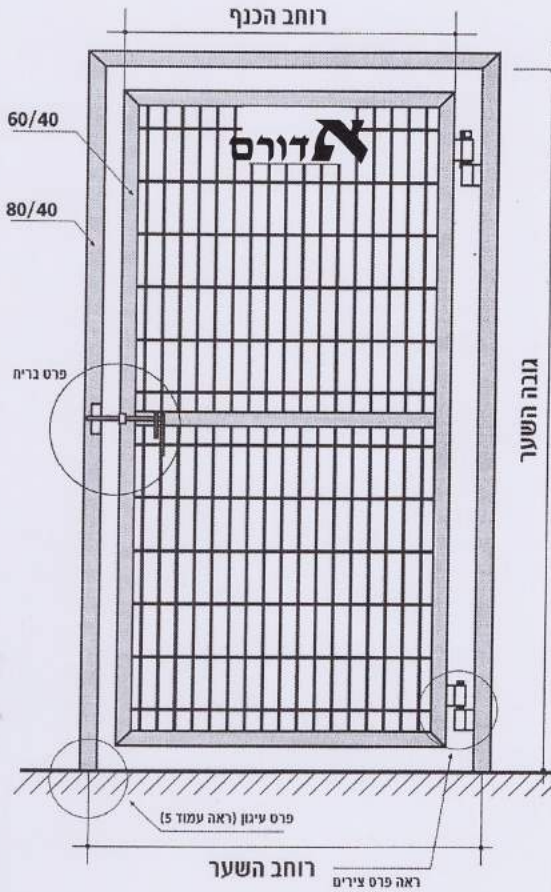

אדורם

גידור ופיתוח

כל שיטות הגידור-אזרחי ובטחוני

פשפש לירון

מק"ט 1602
שער רשת

מפרט סכני:

- כל חלקי השער מגולוונים בחם לאחר היצור.
- ניתן לשנות מיקום צירים לכיווני פתיחה ולזוויות פתיחה
- הציר העליון ארוך יותר ומחורר בקצהו העליון להכנסת פין פציל למניעת הרמת כנף השער.
- בשער סטנדרטי הרשת מרותכת לצידו החיצוני של השער.
- ניתן לקבל את רוחב הכנף במידות: 1200, 1000, 800 מ"מ.
- ניתן להזמין פרט סגירה של צילינדר או מנועול חשמלי עם בקרה מרחוק.